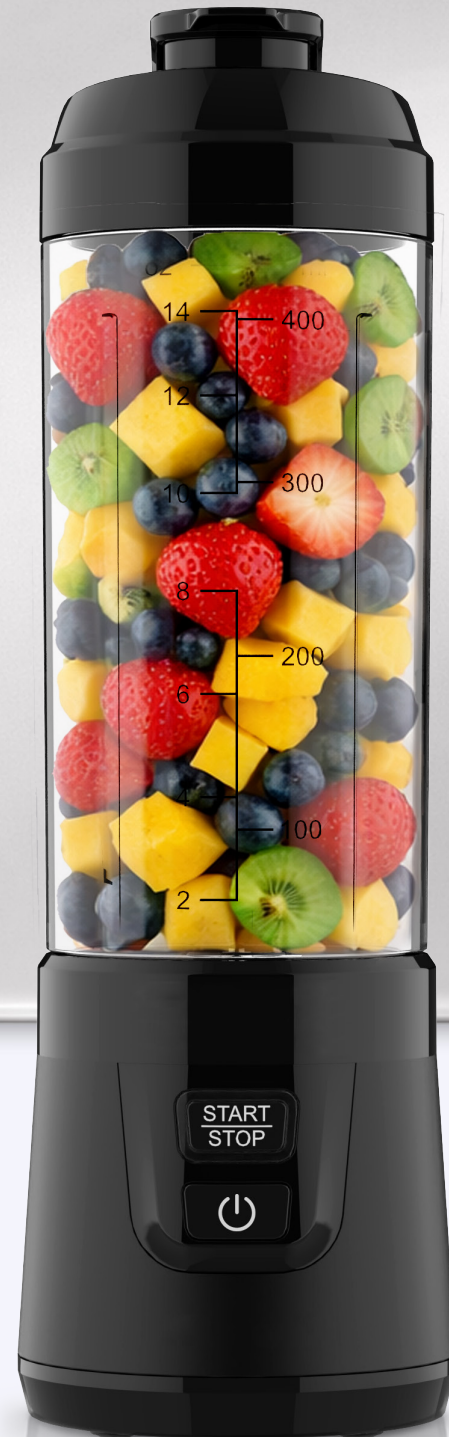

500

Watts de
Potencia

Globo para
Mezclar

Picadora
Incluida

Disponible en:

Set de Batidora de Inmersión

Modelo: CE-BL178

- Accesorios Incluidos:
- Batidora, Picadora, Batidor y Vaso Medidor
- Velocidad Variable Continua (Stepless)
- Cuchillas y Brazo de Acero Inoxidable
- Motor DC de 600 Watts

Motor
Potente

Globo para
Mezclar

Picadora
Incluida

licuadoras

Licuada Personal

Modelo: CE-PB309

- 180 Watts de Potencia
- Control de 1 Velocidad
- Interruptor Tipo Piano

440ml

Litros de
Capacidad

Cuchillas de
Acero Inoxidable

Vaso
Libre de BPA

Disponible en:

Licuada Personal Recargable

Modelo: CE-PB909

- Batería Recargable con Cable USB Incluido
- Control de un Botón
- Motor de 110 Watts
- Tapa para Llevar