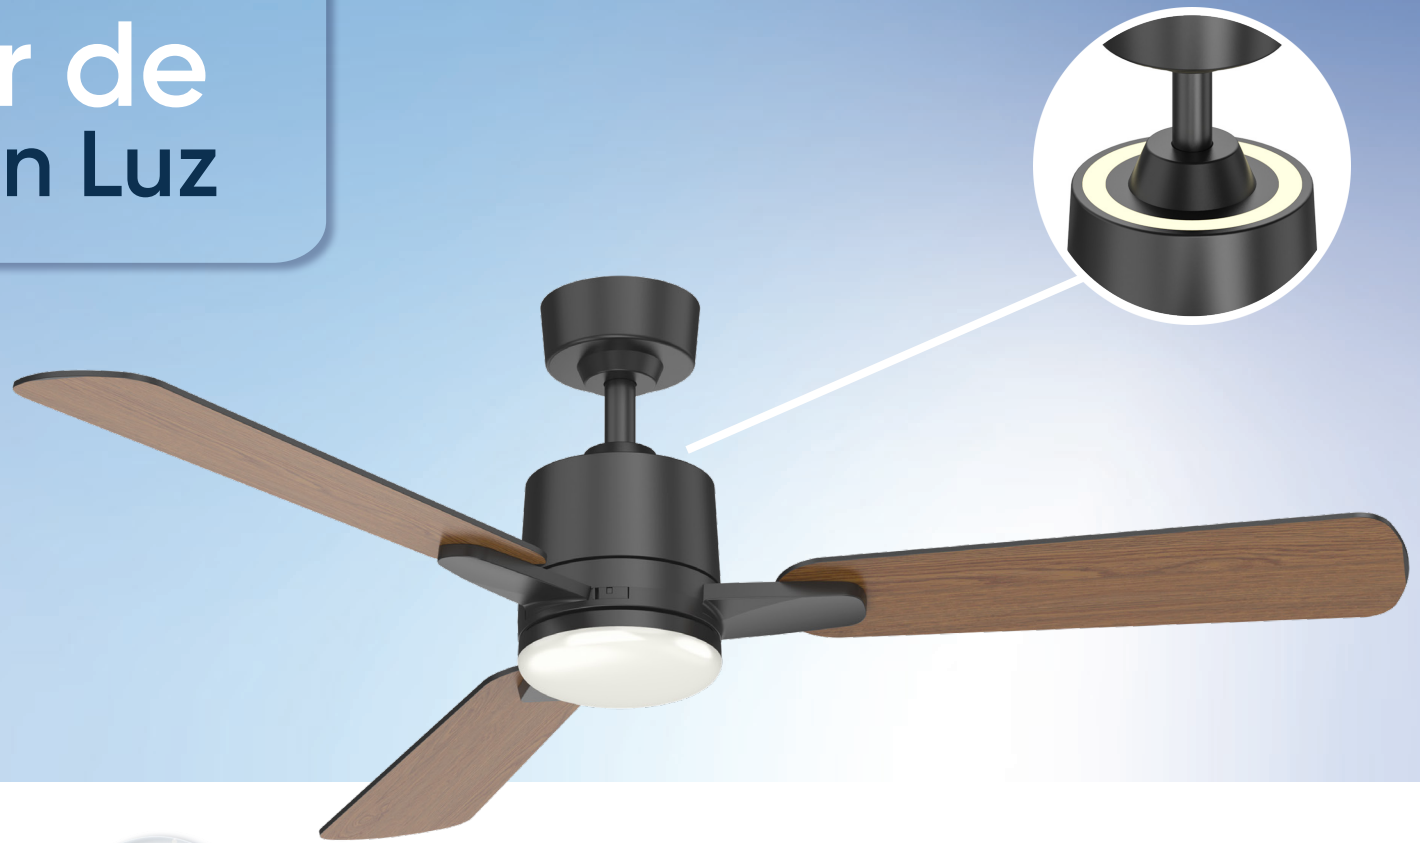

- 40 Watts Motor DC
- Tamaño 52"
- 3 Aspas
- MDF
- 1-6 Velocidades
- Downrod 5"/10"
- Control Remoto

Watts de Potencia

Diametro

Luz Ajustable

Colores Disponibles:

Modelo	Potencia
CE-CFN029	25W
CE-CFN009	40W

Ventilador de Techo 42" con Luz

- 25 Watts Motor DC
- Tamaño 42"
- 3 Aspas
- MDF
- 1-6 Velocidades
- Downrod 5"/10"
- Control Remoto + App

Watts de Potencia

Diametro

Luz RGB / App

Colores Disponibles:

MODELO: CE-CFN011/CE-CFN019