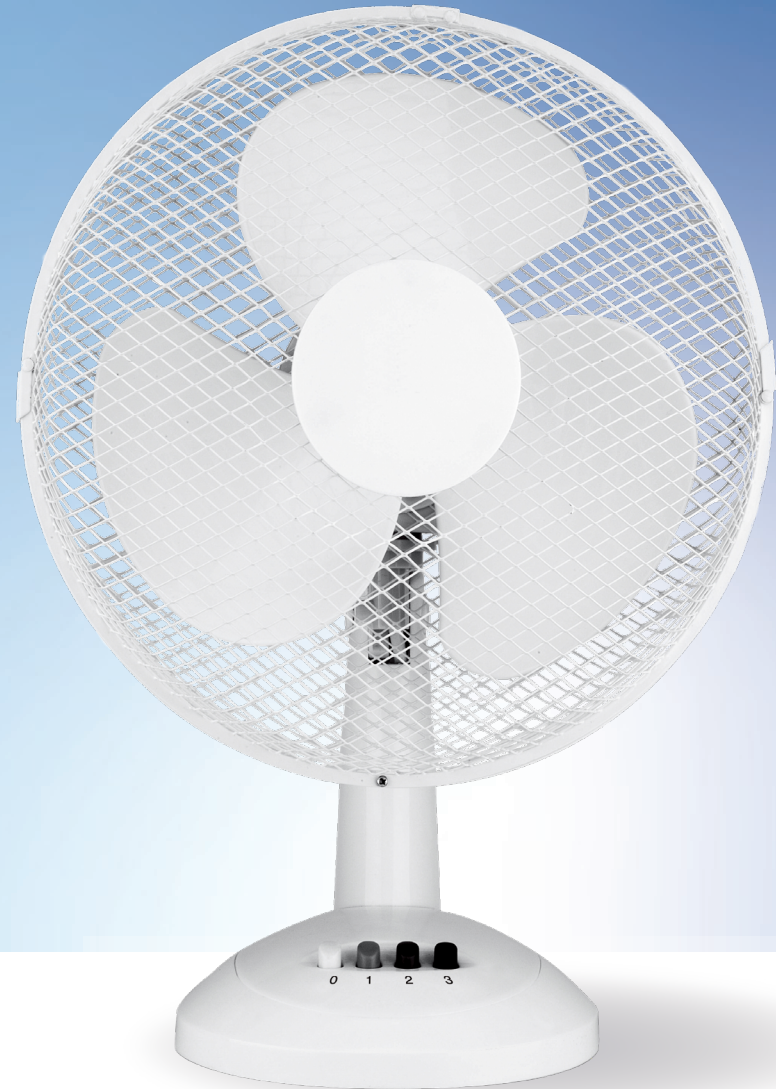

**Velocidades
Ajustables**

**2400mAh
Recargable**

**Cuello Flexible
Direccional**

Mini Ventilador de Mano Recargable 4" con Display Digital

- Motor DC 5W Eficiente
- Tamaño Compacto de 4"
- 5 Velocidades Ajustables
- Función de Oscilación
- Cabezal Inclinable
- Batería de Litio 1200mAh
- Pantalla Digital Indicadora

**Doble Fuente
de Energía**

**Ultra
Portátil**

**Inclinación
Ajustable**

Ventilador de MESA USB 6"

- Tamaño 6" Ideal para Escritorio
- 2 Velocidades
- Cabezal Inclinable
- Alimentación USB
- Cable Incluido
- Diseño Compacto
- Operación Estable

Alimentación
USB

Flujo
Direccional

Inclinación
Ajustable

**ventiladores
de cuello**

Ventilador de Cuello Recargable con Display

- Motor 5W DC
- 4 Velocidades
- Batería de Litio 2400mAh
- Autonomía 1-6 horas
- Display Digital
- Material ABS Resistente
- Diseño Manos Libres Ergonómico

Diseño
2 en 1

Inclinación
Ajustable

Colores Disponibles:

MODELO: CE-DFN051

12"

16"

Ventilador de Mesa

- Motor 40W
- 3 Aspas
- 3 Velocidades
- Oscilación Automática
- Cabezal Inclinable
- Rejilla Metálica
- Base Estable