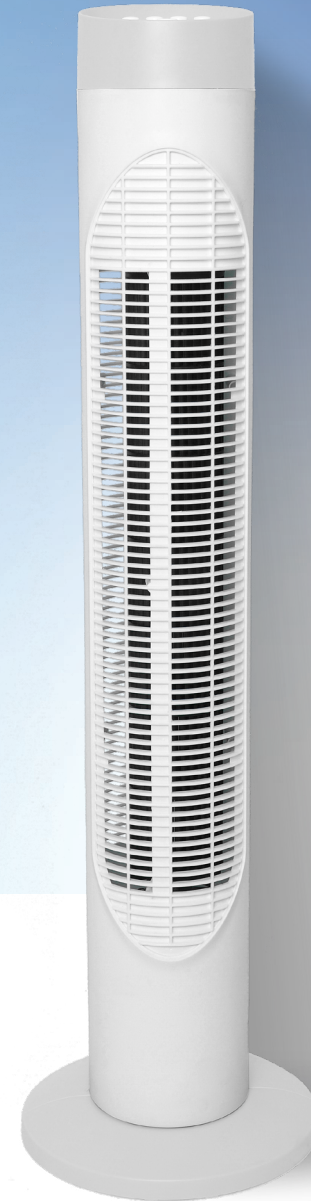

- 3 Velocidades
- Plástico
- Motor de Aluminio
- Asa de Transporte

90

Watts de
Potencia

20"

Diametro

Portátil

ventiladores de torre

VENTILACIÓN **EFICIENTE**
RENDIMIENTO PROLONGADO

28"

Ventilador Torre 28"

- 50W de Potencia
- 3 Velocidades
- Oscillante

Watts de
Potencia

Función
Oscilante

Altura

Colores Disponibles:

MODELO: CE-TFN031 / CE-TFN039

Ventilador Torre 32" con Control Remoto

- 3 Velocidades
- Oscilante
- Temporizador 3 Horas

Watts de
Potencia

Control
Remoto

Altura

Ventilador Torre con Control Remoto

- 3 Velocidades
- Cobre 100%
- Oscilante
- Temporizador 0.5-7.5H

Watts de Potencia

Control Remoto

Pantalla LED

33"

36"

42"

46"

Modelo	Tamaño	Potencia	Temporizador
CE-TFNB339	33"	40W	12H
CE-TFNB369	36"	45W	12H
CE-TFNB429	42"	45W	7.5H
CE-TFNB469	46"	45W	7.5H