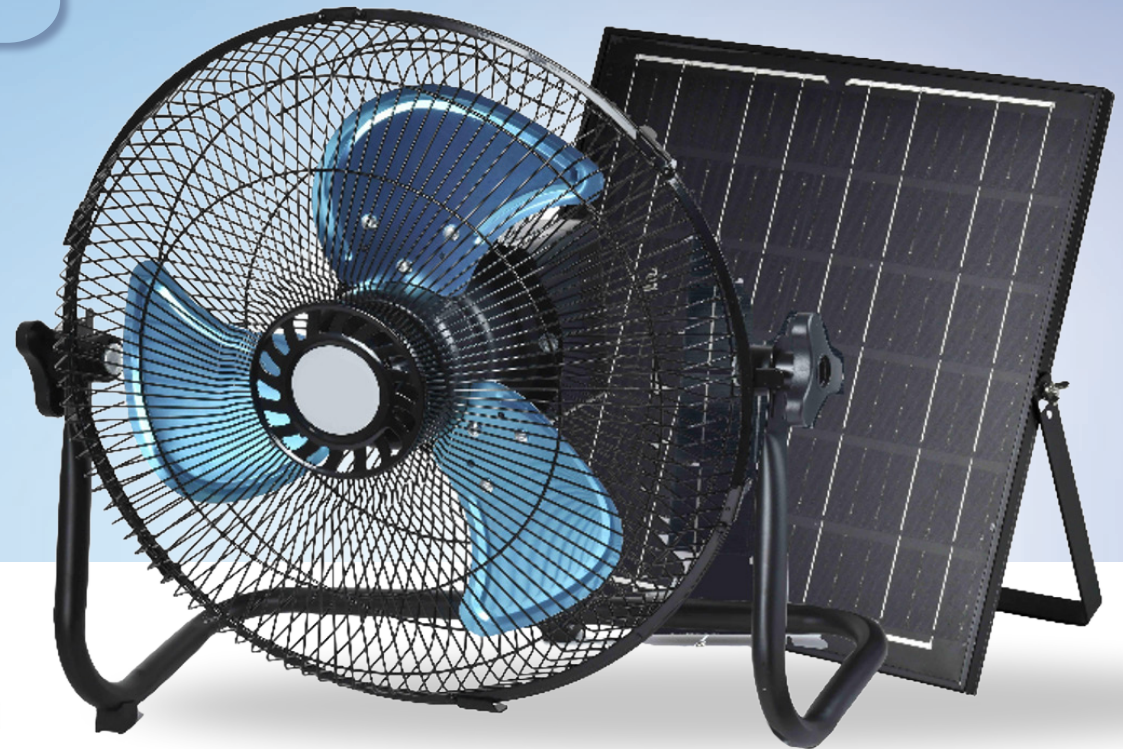

Ventilador Solar

- 10W Motor / 5V 2A
- 3 Velocidades
- Temporizador
- 3 Modos
- Cobre 100%
- Luces LED
- Batería 10000 mAh

10

Watts de
Potencia

Power
Bank

Panel
Solar

Modelo	Tamaño	Batería
CE-SRF019	8"	5000 mAh
CE-SRF009	10"	10,000 mAh

Ventilador Solar Piso 12"

- 3 Velocidades
- Mono Solar Panel 6V/15W
- Batería 3.7V 10Ah
- 6-10 hrs Tiempo de Trabajo

15

Watts de
Potencia

Power
Bank

Panel
Solar

ventiladores de techo

Ventilador de Techo 52" con Luz