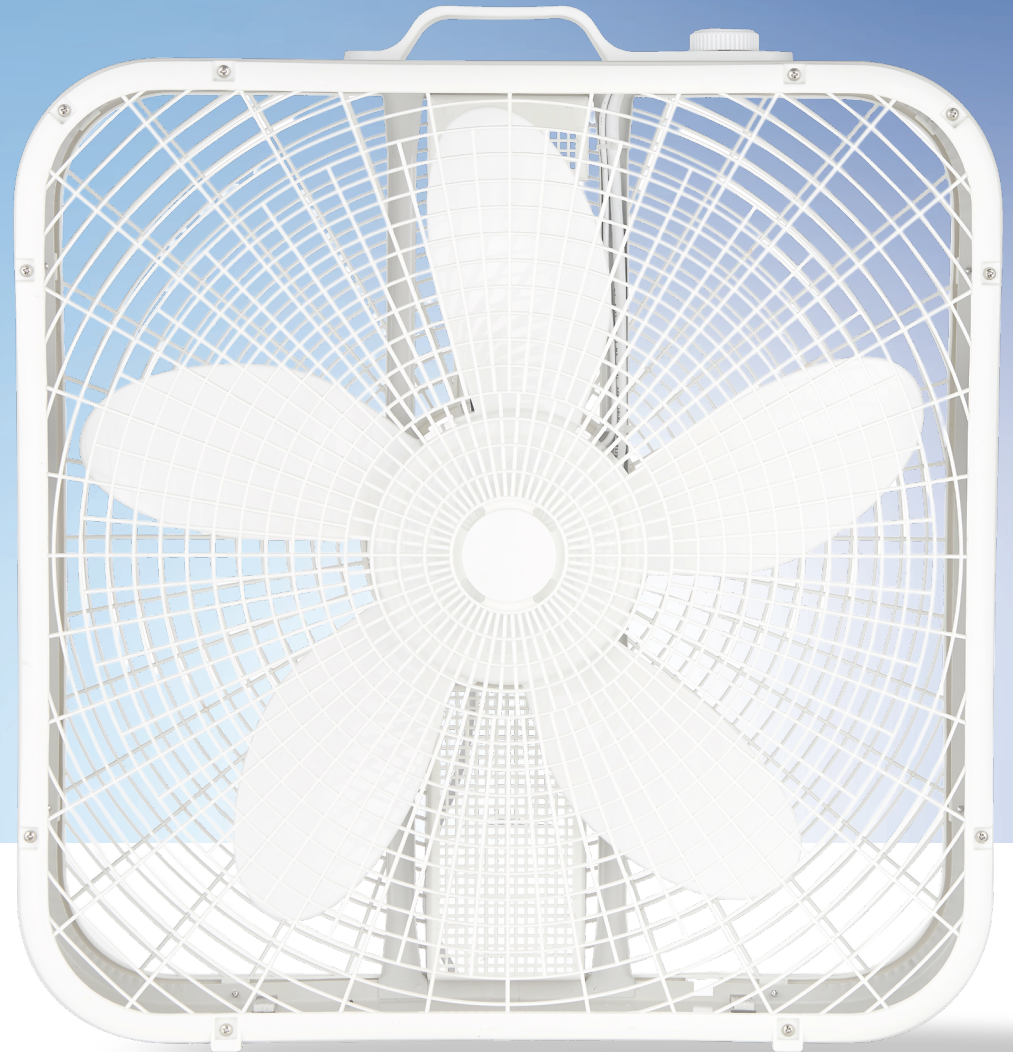

- 3 Velocidades
- Plástico
- Motor de Aluminio

90

Watts de
Potencia

20"

Diametro

Alta
Potencia

MODELO: CE-AFN439

Ventilador Caja 20"

- 3 Velocidades
- Plástico
- Motor de Aluminio
- Asa de Transporte

90

Watts de
Potencia

20"

Diametro

Portátil

ventiladores de torre

VENTILACIÓN **EFICIENTE**
RENDIMIENTO PROLONGADO