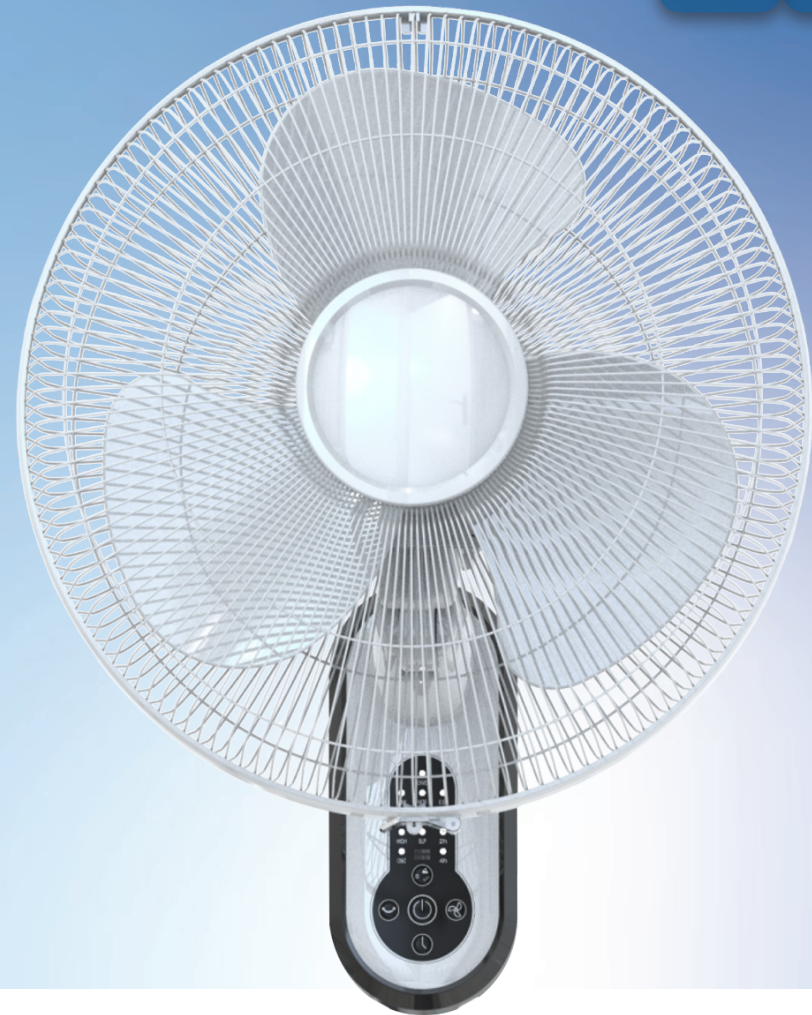

MODELO: CE-BFN151

ventiladores de pared

16"

18"

Ventilador de Pared con Control Remoto

- 3 Velocidades
- Cabezal Inclínable
- Oscilante
- Temporizador 7.5H

50

Watts de
Potencia