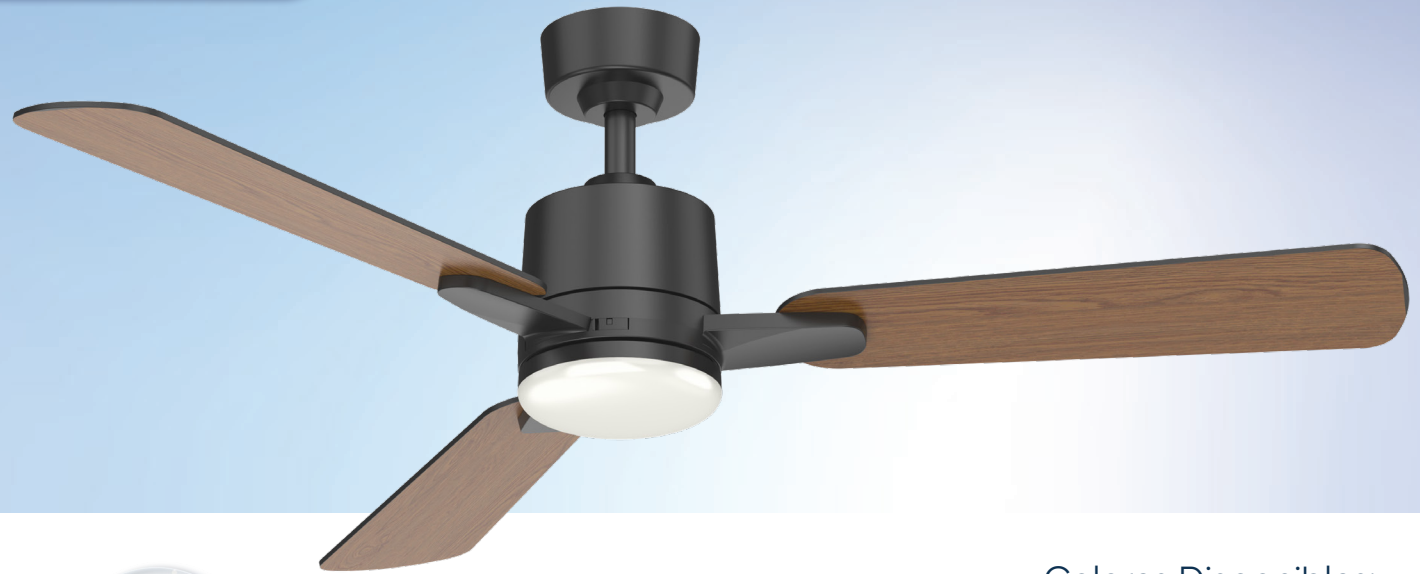

Ventilador de Techo 52" con Luz

- 40 Watts Motor DC
- Tamaño 52"
- 3 Aspas
- MDF
- 1-6 Velocidades
- Downrod 5"/10"
- Control Remoto

Watts de Potencia

Diametro

Luz Ajustable

Colores Disponibles:

Modelo	Potencia
CE-CFN029	25W
CE-CFN009	40W