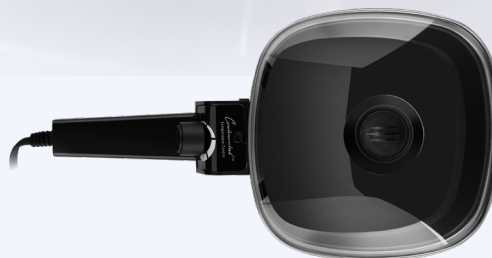

Superficie
de Cocción

Superficie
Antiadherente

Temperatura
Ajustable